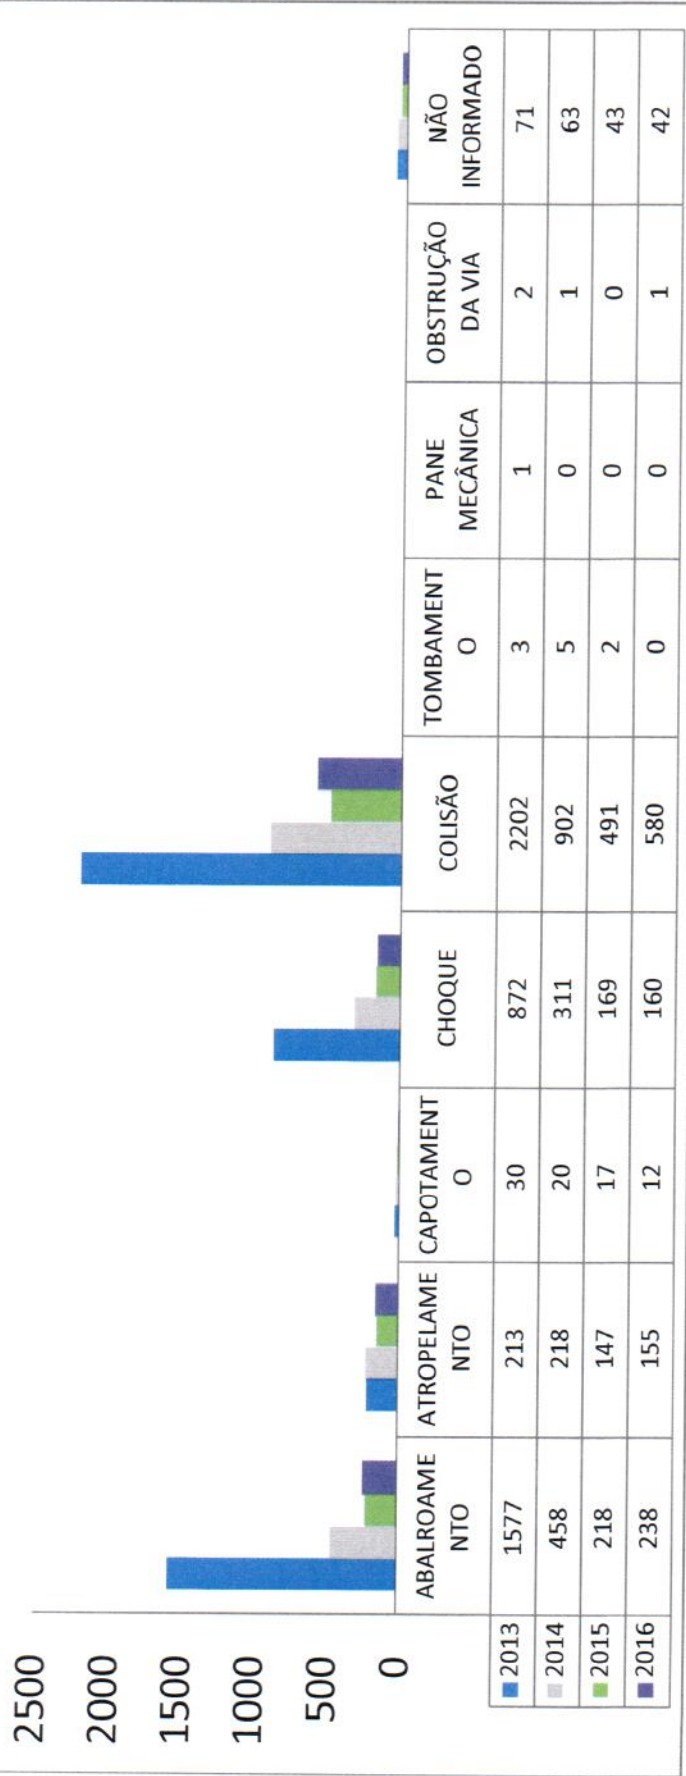

ESTATÍSTICA ANUAL: 2013 X 2014 X 2015 X 2016

TIPO DE ACIDENTES	2013	2014	2015	2016
ABALROAMENTO	1577	458	218	238
ATROPELAMENTO	213	218	147	155
CAPOTAMENTO	30	20	17	12
CHOQUE	872	311	169	160
COLISÃO	2202	902	491	580
TOMBAMENTO	3	5	2	0
PANE MECÂNICA	1	0	0	0
OBSTRUÇÃO DA VIA	2	1	0	1
NÃO INFORMADO	71	63	43	42
TOTAL	4971	1978	1087	1188

GRAVIDADE DA LESÃO	2013	2014	2015	2016
SEM VITIMA	3987	922	259	265
LEVE	710	780	597	644
GRAVE	160	183	138	148
FATAL	18	18	15	19
NÃO INFORMADO	96	75	78	112
TOTAL	4971	1978	1087	1188

BAIROS	2013	2014	2015	2016
ATALAIA	9	1	5	10
BADU	56	57	33	36
BALDEADOR	8	11	5	5
BARRETO	191	115	61	51
BOA VIAGEM	9	7	3	2
CAFUBÁ	43	14	15	21
CAMBOINHAS	21	22	9	3
CANTAGALO	40	14	9	10
CARAMUJO	21	11	7	5
CENTRO	1093	342	139	172
CHARITAS	34	11	13	12
CUBANGO	39	19	23	22
ENGENHO DO MATO	24	21	23	26
ENGENHOCA	23	25	11	7
FÁTIMA	4	1	1	1
FIGUEIRA	1	2	0	1
FONSECA	711	261	148	141
GRAGOATÁ	7	8	3	1
ICARAÍ	754	238	118	121
ILHA DA CONCEIÇÃO	46	12	10	6
INGÁ	100	42	17	17
INOÃ	0	1	0	0
ITACOATIARA	18	2	3	6
ITAIPÚ	401	206	150	196
ITITIOCA	15	3	1	0
JACARÉ	1	0	0	0
JURUJUBA	26	6	7	9
LARGO DA BATALHA	131	51	26	33
LARGO DO BARRADAS	1	1	1	1
MACEIÓ	19	9	5	7
MARAVISTA	3	1	1	1
MARIA PAULA	73	20	5	4
MATAPACA	5	3	0	4
MORRO DO CASTRO	1	1	0	0
NÃO INFORMADO	110	40	20	19
NEVES	1	1	0	0
PÉ PEQUENO	1	1	0	0
PENDOTIBA	50	11	14	8
PIRATININGA	164	89	36	47
PONTA D'AREIA	22	2	2	1
RIO DO OURO	19	1	4	2
SANTA BÁRBARA	6	7	2	6
SANTA ROSA	202	83	49	49
SANTANA	9	10	3	1
SÃO DOMINGOS	19	5	7	6
SÃO FRANCISCO	264	106	64	72
SÃO LOURENÇO	21	7	8	11
SAPÊ	41	20	6	12

Terminal Rodoviário Roberto Silveira – Praça Fonseca Ramos s/nº, 6º/7º andar

- Centro – Niterói/RJ Cep: 24.030-020 – Tel. (fax)(021) 2621-5558

TENENTE JARDIM	3	3	1	6
VÁRZEA DAS MOÇAS	61	32	9	9
VENDA DA CRUZ	4	5	0	1
VIÇOSO JARDIM	6	6	4	0
VILA PROGRESSO	30	7	6	3
VIRADOURO	1	0	0	0
VITAL BRAZIL	9	4	0	4
TOTAL	4971	1978	1087	1188

10 RUAS COM MAIS ACIDENTES

TIPO DE ACIDENTE

TIPO DE VEÍCULOS

GRAVIDADE DA LESÃO

10 BAIRROS COM MAIS ACIDENTES