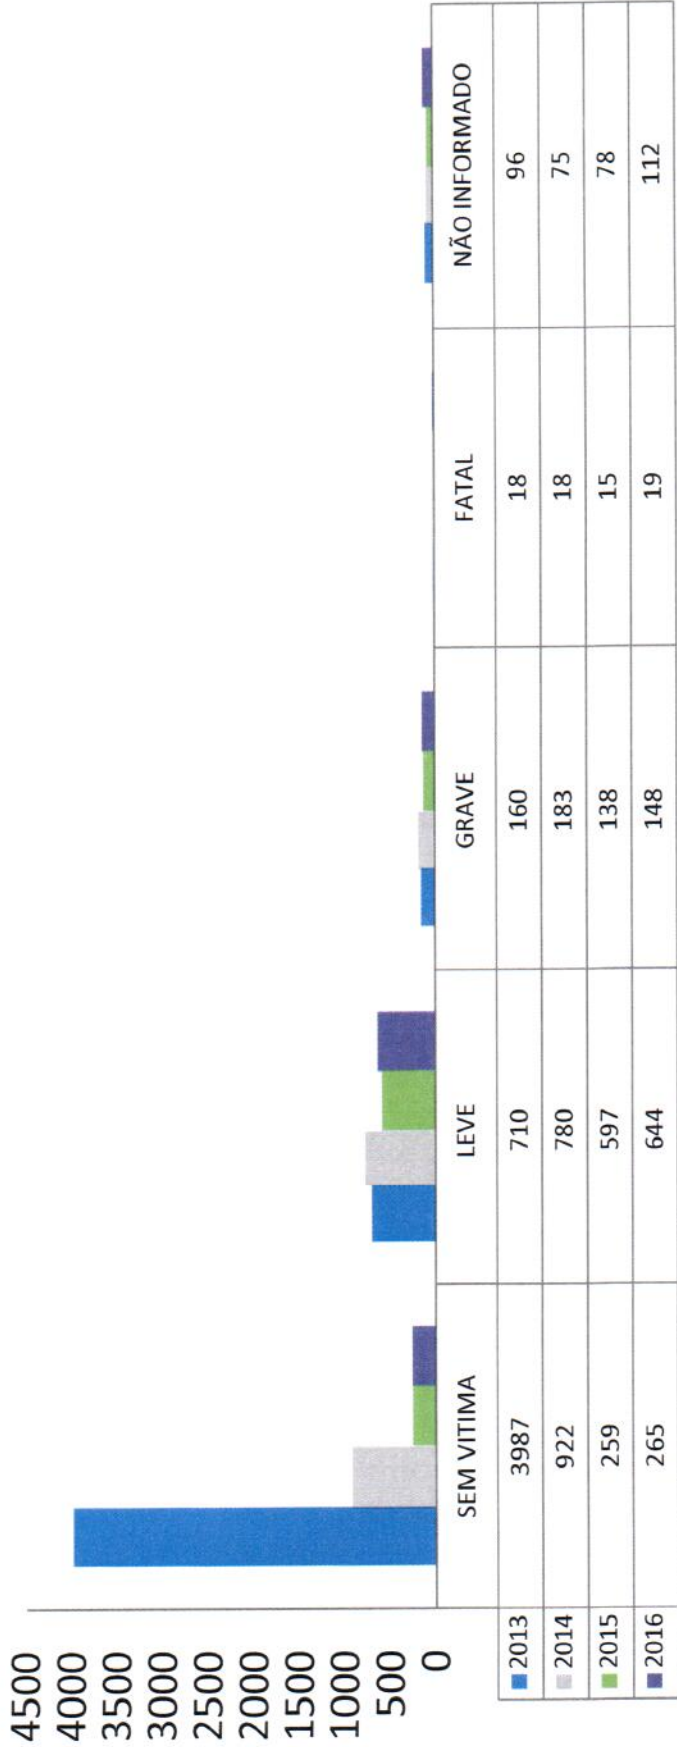

ESTATÍSTICA ANUAL: 2013 X 2014 X 2015 X 2016

TIPO DE ACIDENTES	2013	2014	2015	2016
ABALROAMENTO	1577	458	218	238
ATROPELAMENTO	213	218	147	155
CAPOTAMENTO	30	20	17	12
CHOQUE	872	311	169	160
COLISÃO	2202	902	491	580
TOMBAMENTO	3	5	2	0
PANE MECÂNICA	1	0	0	0
OBSTRUÇÃO DA VIA	2	1	0	1
NÃO INFORMADO	71	63	43	42
TOTAL	4971	1978	1087	1188

TIPOS DE VEÍCULOS	2013	2014	2015	2016
AUTOMÓVEL	2688	1026	627	714
BICICLETA	2	4	3	5
CAMINHÃO	226	54	26	26
CAMINHONETE	305	99	71	66
MICROÔNIBUS	23	6	6	1
MOTOCICLETA	386	326	248	288
MOTONETA	1	0	0	0
NÃO INFORMADO	0	0	1	1
ONIBUS	1332	462	102	84
TRATOR	7	1	1	2
TRICICLO	1	0	1	0
VAN	0	0	1	1
TOTAL	4971	1978	1087	1188

Terminal Rodoviário Roberto Silveira – Praça Fonseca Ramos s/nº, 6º/7º andar

- Centro – Niterói/RJ Cep: 24.030-020 – Tel. (fax)(021) 2621-5558

TENENTE JARDIM	3	3	1	6
VÁRZEA DAS MOÇAS	61	32	9	9
VENDA DA CRUZ	4	5	0	1
VIÇOSO JARDIM	6	6	4	0
VILA PROGRESSO	30	7	6	3
VIRADOURO	1	0	0	0
VITAL BRAZIL	9	4	0	4
TOTAL	4971	1978	1087	1188

10 RUAS COM MAIS ACIDENTES

TIPO DE ACIDENTE

TIPO DE VEÍCULOS

GRAVIDADE DA LESÃO

10 BAIRROS COM MAIS ACIDENTES