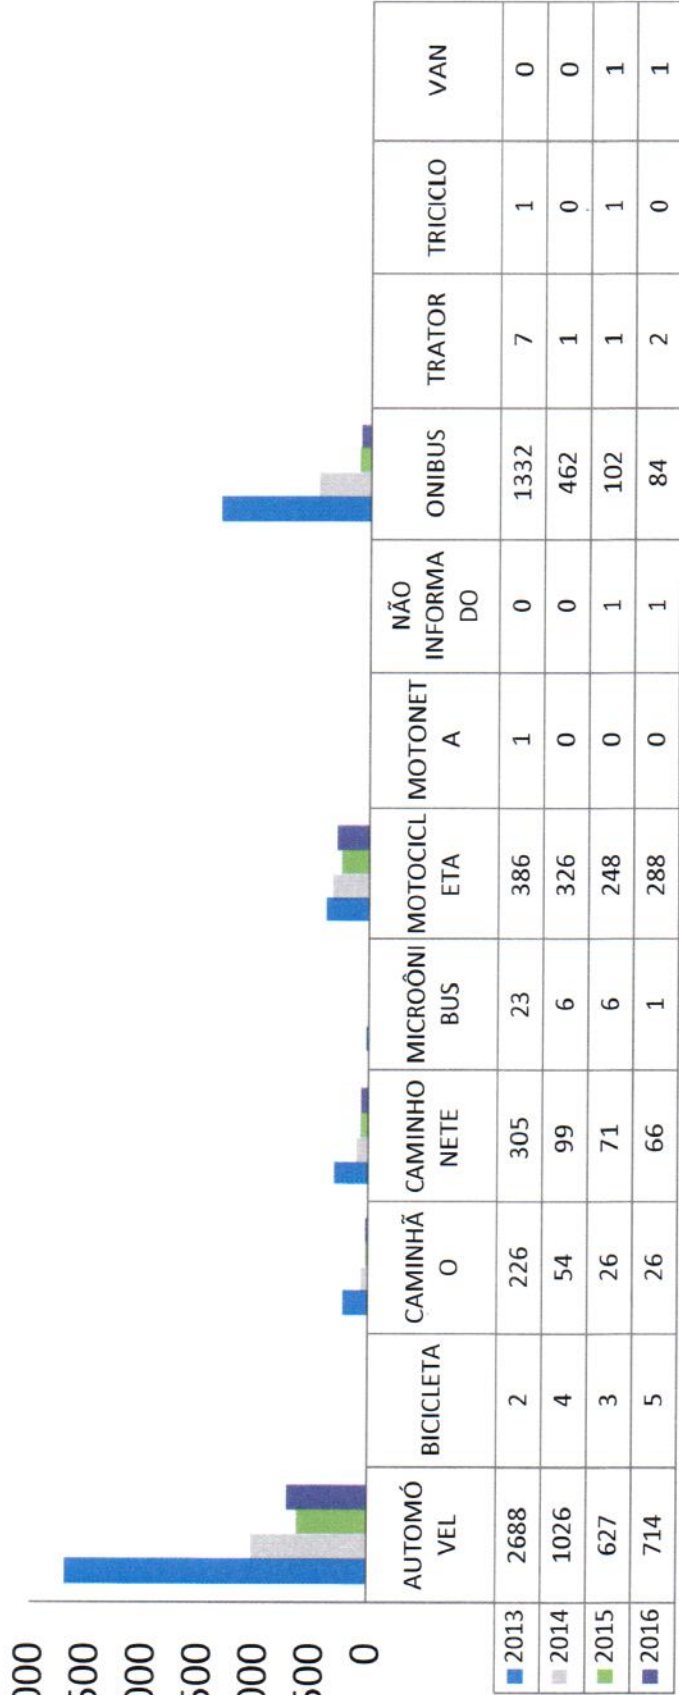

ESTATÍSTICA ANUAL: 2013 X 2014 X 2015 X 2016

TIPO DE ACIDENTES	2013	2014	2015	2016
ABALROAMENTO	1577	458	218	238
ATROPELAMENTO	213	218	147	155
CAPOTAMENTO	30	20	17	12
CHOQUE	872	311	169	160
COLISÃO	2202	902	491	580
TOMBAMENTO	3	5	2	0
PANE MECÂNICA	1	0	0	0
OBSTRUÇÃO DA VIA	2	1	0	1
NÃO INFORMADO	71	63	43	42
TOTAL	4971	1978	1087	1188

GRAVIDADE DA LESÃO	2013	2014	2015	2016
SEM VITIMA	3987	922	259	265
LEVE	710	780	597	644
GRAVE	160	183	138	148
FATAL	18	18	15	19
NÃO INFORMADO	96	75	78	112
TOTAL	4971	1978	1087	1188

BAIROS	2013	2014	2015	2016
ATALAIA	9	1	5	10
BADU	56	57	33	36
BALDEADOR	8	11	5	5
BARRETO	191	115	61	51
BOA VIAGEM	9	7	3	2
CAFUBÁ	43	14	15	21
CAMBOINHAS	21	22	9	3
CANTAGALO	40	14	9	10
CARAMUJO	21	11	7	5
CENTRO	1093	342	139	172
CHARITAS	34	11	13	12
CUBANGO	39	19	23	22
ENGENHO DO MATO	24	21	23	26
ENGENHOCA	23	25	11	7
FÁTIMA	4	1	1	1
FIGUEIRA	1	2	0	1
FONSECA	711	261	148	141
GRAGOATÁ	7	8	3	1
ICARAÍ	754	238	118	121
ILHA DA CONCEIÇÃO	46	12	10	6
INGÁ	100	42	17	17
INOÃ	0	1	0	0
ITACOATIARA	18	2	3	6
ITAIPÚ	401	206	150	196
ITITIOCA	15	3	1	0
JACARÉ	1	0	0	0
JURUJUBA	26	6	7	9
LARGO DA BATALHA	131	51	26	33
LARGO DO BARRADAS	1	1	1	1
MACEIÓ	19	9	5	7
MARAVISTA	3	1	1	1
MARIA PAULA	73	20	5	4
MATAPACA	5	3	0	4
MORRO DO CASTRO	1	1	0	0
NÃO INFORMADO	110	40	20	19
NEVES	1	1	0	0
PÉ PEQUENO	1	1	0	0
PENDOTIBA	50	11	14	8
PIRATININGA	164	89	36	47
PONTA D'AREIA	22	2	2	1
RIO DO OURO	19	1	4	2
SANTA BÁRBARA	6	7	2	6
SANTA ROSA	202	83	49	49
SANTANA	9	10	3	1
SÃO DOMINGOS	19	5	7	6
SÃO FRANCISCO	264	106	64	72
SÃO LOURENÇO	21	7	8	11
SAPÊ	41	20	6	12

Terminal Rodoviário Roberto Silveira – Praça Fonseca Ramos s/nº, 6º/7º andar

- Centro – Niterói/RJ Cep: 24.030-020 – Tel. (fax)(021) 2621-5558

TENENTE JARDIM	3	3	1	6
VÁRZEA DAS MOÇAS	61	32	9	9
VENDA DA CRUZ	4	5	0	1
VIÇOSO JARDIM	6	6	4	0
VILA PROGRESSO	30	7	6	3
VIRADOURO	1	0	0	0
VITAL BRAZIL	9	4	0	4
TOTAL	4971	1978	1087	1188

10 RUAS COM MAIS ACIDENTES

TIPO DE ACIDENTE

TIPO DE VEÍCULOS

GRAVIDADE DA LESÃO

10 BAIRROS COM MAIS ACIDENTES