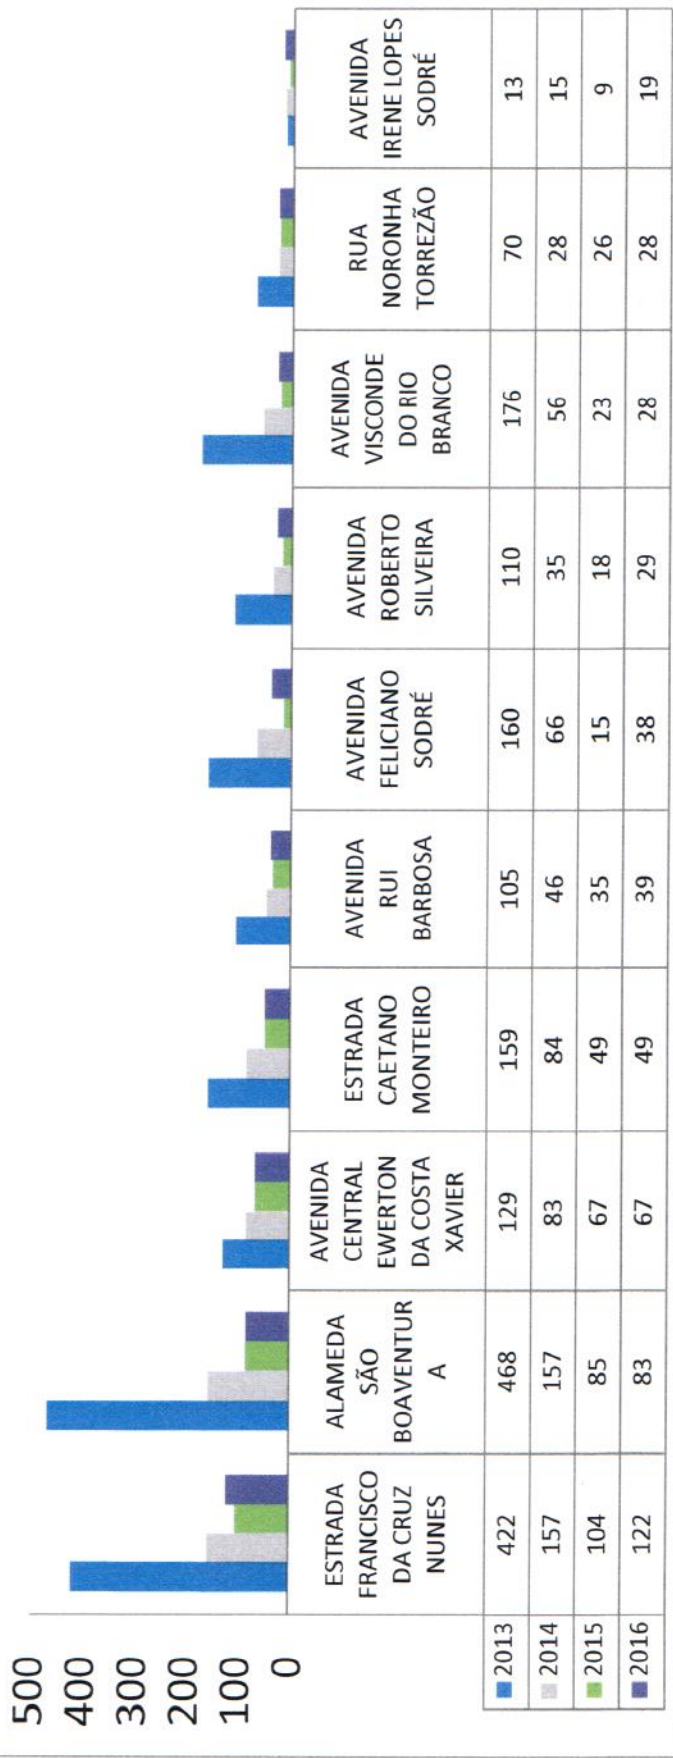

TENENTE JARDIM	3	3	1	6
VÁRZEA DAS MOÇAS	61	32	9	9
VENDA DA CRUZ	4	5	0	1
VIÇOSO JARDIM	6	6	4	0
VILA PROGRESSO	30	7	6	3
VIRADOURO	1	0	0	0
VITAL BRAZIL	9	4	0	4
TOTAL	4971	1978	1087	1188

10 RUAS COM MAIS ACIDENTES